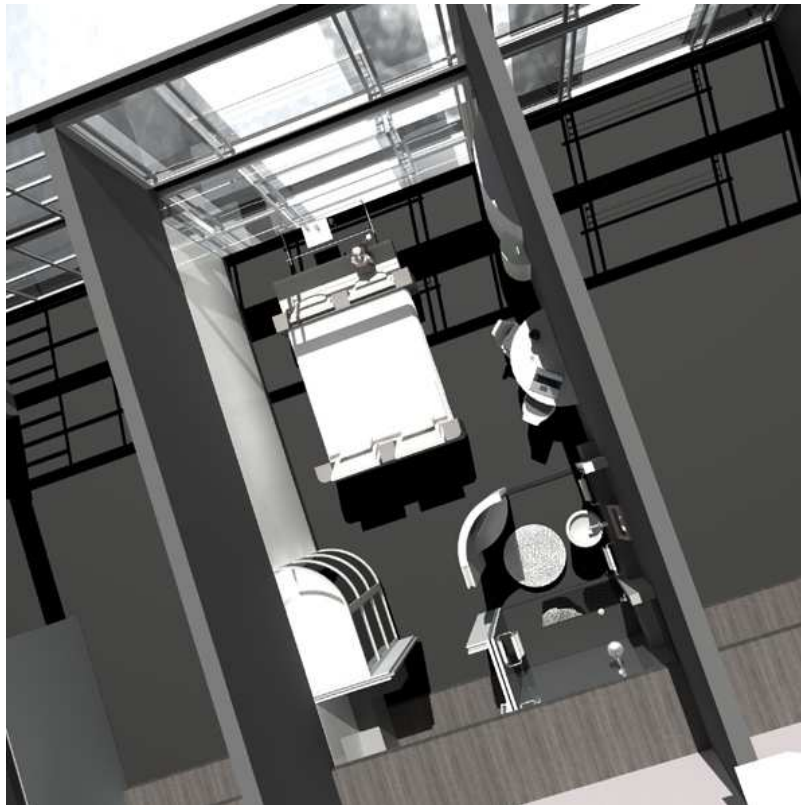

CANABAE

Hôtel Particulier

CONCOURS SUR ESQUISSES – VUES PAYSAGEES

EQUIPE DE MAÎTRISE D'ŒUVRE : Christophe LESUEUR Architecte D.P.L.G. & NAVAL - TECHNIFRANCE BET Structure & Naval - GLM BET Fluides - Yves MONNIER Economiste
EQUIPE DECORATION, AGENCEMENT, COMMUNICATION & GRAPHISME : CAP-D Denis CAPITAN - Jacques AUPETIT - LIMONBLUE : Jérôme STRIBY - MON CÉIL : Jérôme MASI