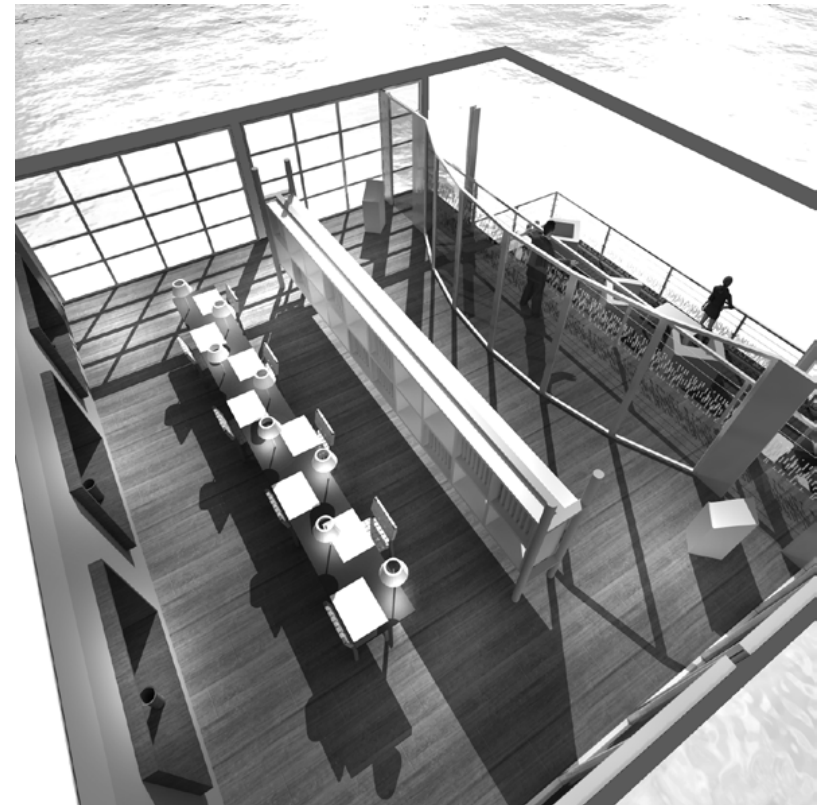

CANABAE

Hôtel Particulier

CONCOURS SUR ESQUISSES – VUES PAYSAGEES

EQUIPE DE MAÎTRISE D'ŒUVRE : Christophe LESUEUR Architecte D.P.L.G. & NAVAL - TECHNIFRANCE BET Structure & Naval - GLM BET Fluides - Yves MONNIER Economiste
EQUIPE DECORATION, AGENCEMENT, COMMUNICATION & GRAPHISME : CAP-D Denis CAPITAN - Jacques AUPETIT - LIMONBLUE : Jérôme STRIBY - MON CÉIL : Jérôme MASI