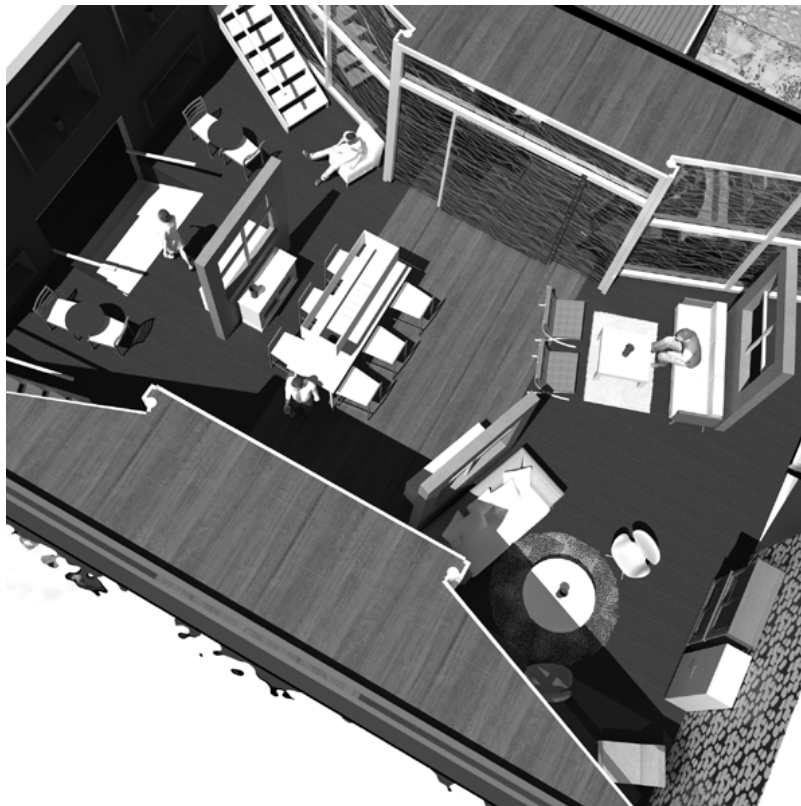

# CANABAE

Hôtel Particulier

CONCOURS SUR ESQUISSES – VUES PAYSAGEES

**EQUIPE DE MAÎTRISE D'ŒUVRE :** Christophe LESUEUR Architecte D.P.L.G. & NAVAL - TECHNIFRANCE BET Structure & Naval - GLM BET Fluides - Yves MONNIER Economiste  
**EQUIPE DECORATION, AGENCEMENT, COMMUNICATION & GRAPHISME :** CAP-D Denis CAPITAN - Jacques AUPETIT - LIMONBLUE : Jérôme STRIBY - MON CÉIL : Jérôme MASI